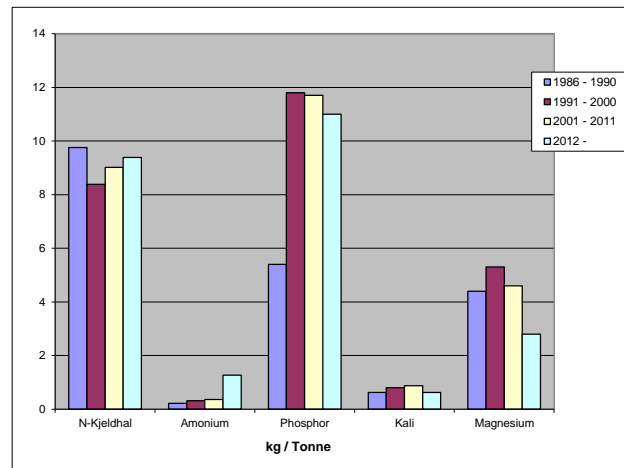

Klärschlammminhaltstoffe in den letzten 30 Jahren beim Wasserverband Kurbezirk Bad Hall

Nährstoffe im Klärschlamm

Stand: 20.3.2017

Schwermetalle im Klärschlamm