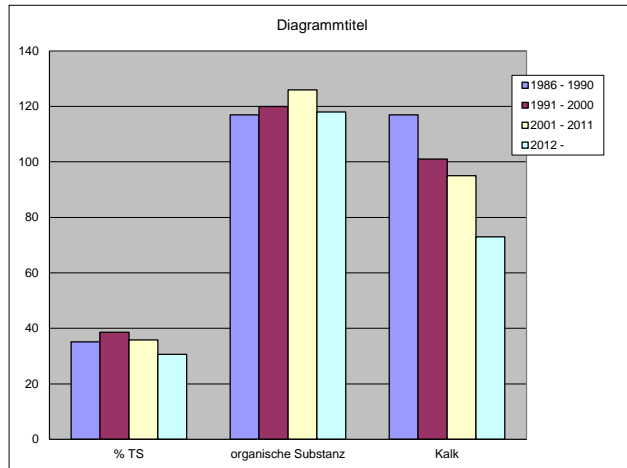

Klärschlammminhaltstoffe in den letzten 30 Jahren beim Wasserverband Kurbezirk Bad Hall

Nährstoffe im Klärschlamm

Stand: 20.3.2017

Schwermetalle im Klärschlamm